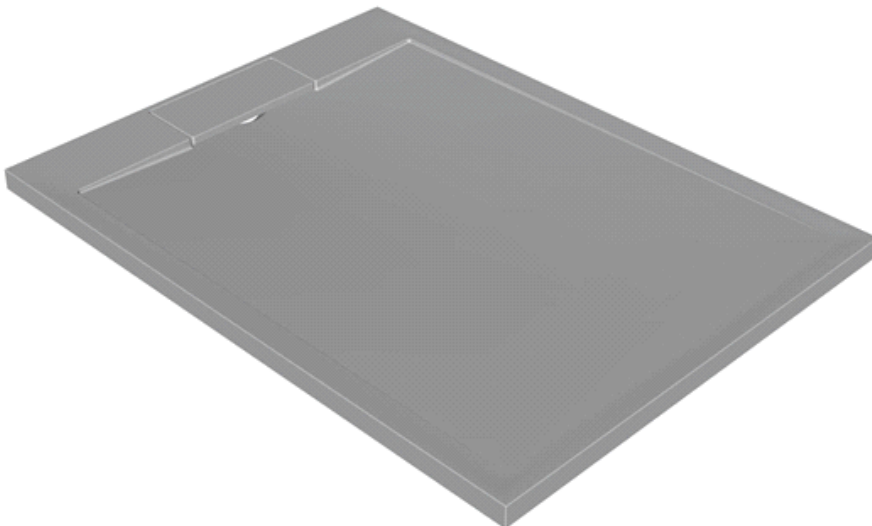

	A	B
CAPO 100x80	1000	800
CAPO 120x80	1200	800
CAPO 120x90	1200	900
CAPO 140x90	1400	900
CAPO 140x100	1400	1000

*shower tray from cast marble
Duschwanne aus Gussmarmor*

*installation
Einbau*

*with panel
mit Schürze*

<i>Recommended siphon Vorgeschlagene siphon</i>	<i>SIFON Ø 90 WITHOUT COVER (H=65 mm) SIFON Ø 90 OHNE ABDECKUNG (H=65 mm)</i>
<i>Recommendations for mounting shower tubs on the floor Empfehlungen für die Montage von Duschwannen am Boden</i>	<i>Nr. TKNLM 18</i>
<i>Recommendations for mounting shower tubs in the floor Empfehlungen für die Montage von Duschwannen in dem Boden</i>	<i>Nr. TKNLM 19</i>
<i>Recommendation of base for shower tubs from cast marble Empfehlung der Basis für Duschwannen aus Gussmarmor</i>	<i>Nr. TKNLM 07</i>